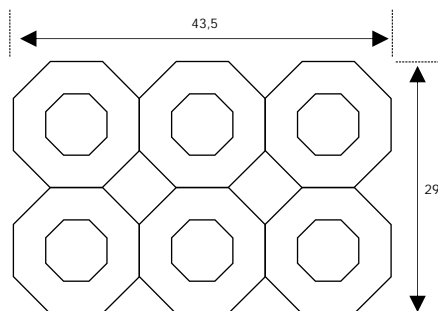

COMORSA

celosía ERESMA

Particular

Plaza de Portugalete (Valladolid)

Celosía Eresma

Medidas cm	Espesor cm	Peso Kg/m ²	Ud. m ²
43,5 x 29	10	150	7,9