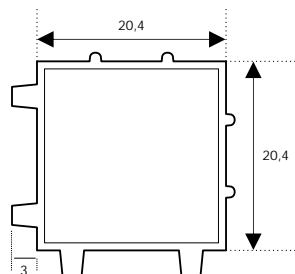

Particular

Pirón

Medidas cm	Espesor cm	Peso Kg/m ²	Ud. m ²
20,4 x 20,4	8	130	18,3