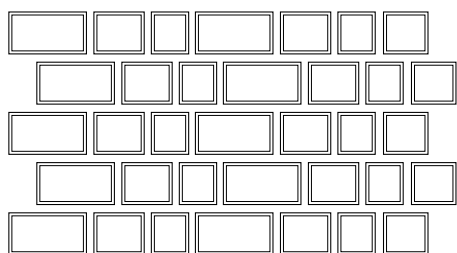

envejecido
modelo CUÉLLAR COLISEUM

M9

Particular

Particular M8

Coliseum

Medidas cm	Espesor cm	Peso Kg/m ²
14x20 14x14 14x9	8	180

conorsa-hadaja@conorsa.es

921 58 01 18