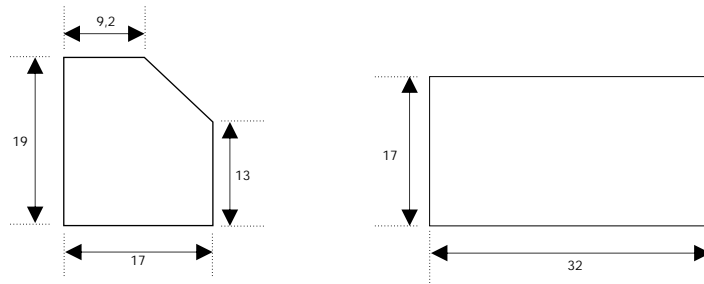

Formación de rígola en el centro de la calzada

BORDILLO COLISEUM - 1