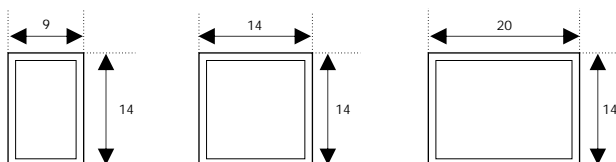

envejecido
modelo CUÉLLAR COLISEUM

M9

Particular

Particular M8

Coliseum

Medidas cm	Espesor cm	Peso Kg/m ²
14x20 14x14 14x9	8	180

conorsa-hadaja@conorsa.es

921 58 01 18