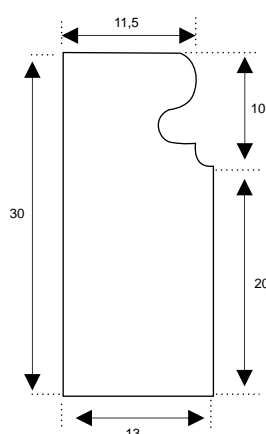

Bordillo jardinero C19

Blanco

Gris

Beige

Granate

Se puede fabricar en cualquier otro color bajo pedido

Modelo	Peso aproximado (Kg)	Longitud (cm)	Altura (cm)	Base inferior (cm)	Base superior (cm)
C19	25	30	30	13	11,5