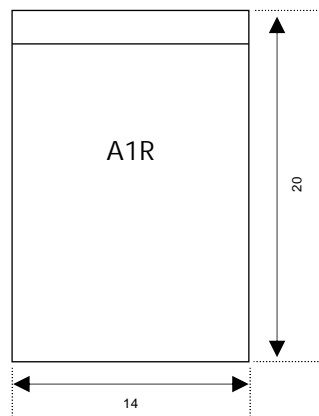

# RECTANGULARES Piezas complementarias

Blanco

Gris

Se puede fabricar en cualquier otro color bajo pedido

Consultar disponibilidad

Monocapa

A1R

A2R

Modelo	Peso aproximado (Kg)	Longitud (cm)	Altura (cm)	Base inferior (cm)	Base superior (cm)
A1R	62	100	20	14	-
A2R	45	100	20	10	-