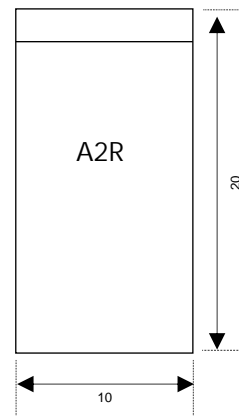

# RECTANGULARES Piezas complementarias

Blanco

Gris

Se puede fabricar en cualquier otro color bajo pedido

Consultar disponibilidad

Monocapa

A1R

A2R

Modelo	Peso aproximado (Kg)	Longitud (cm)	Altura (cm)	Base inferior (cm)	Base superior (cm)
A1R	62	100	20	14	-
A2R	45	100	20	10	-