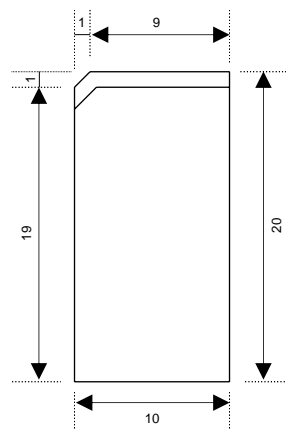

A2

Bordillo Peatonal

UNE-EN 1340:2004 - UNE 127340

Blanco

Gris

Se puede fabricar en cualquier otro color bajo pedido

Consultar disponibilidad

Monocapa

Granallado

Grana - Granit

Lavado

Modelo	Peso aproximado (Kg)	Longitud (cm)	Altura (cm)	Base inferior (cm)	Base superior (cm)
A2	45	100	20	10	9