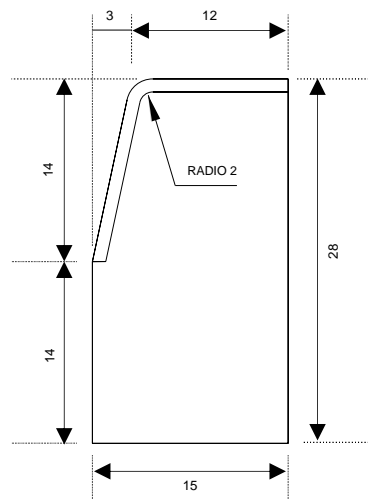

C4

Bordillo de Calzada

UNE-EN 1340:2004 - UNE 127340

Blanco

Gris

Se puede fabricar en cualquier otro color bajo pedido

Consultar disponibilidad

Monocapa

Granallado

Grana - Granit

Lavado

Modelo	Peso aproximado (Kg)	Longitud (cm)	Altura (cm)	Base inferior (cm)	Base superior (cm)
C4	91	100	28	15	12